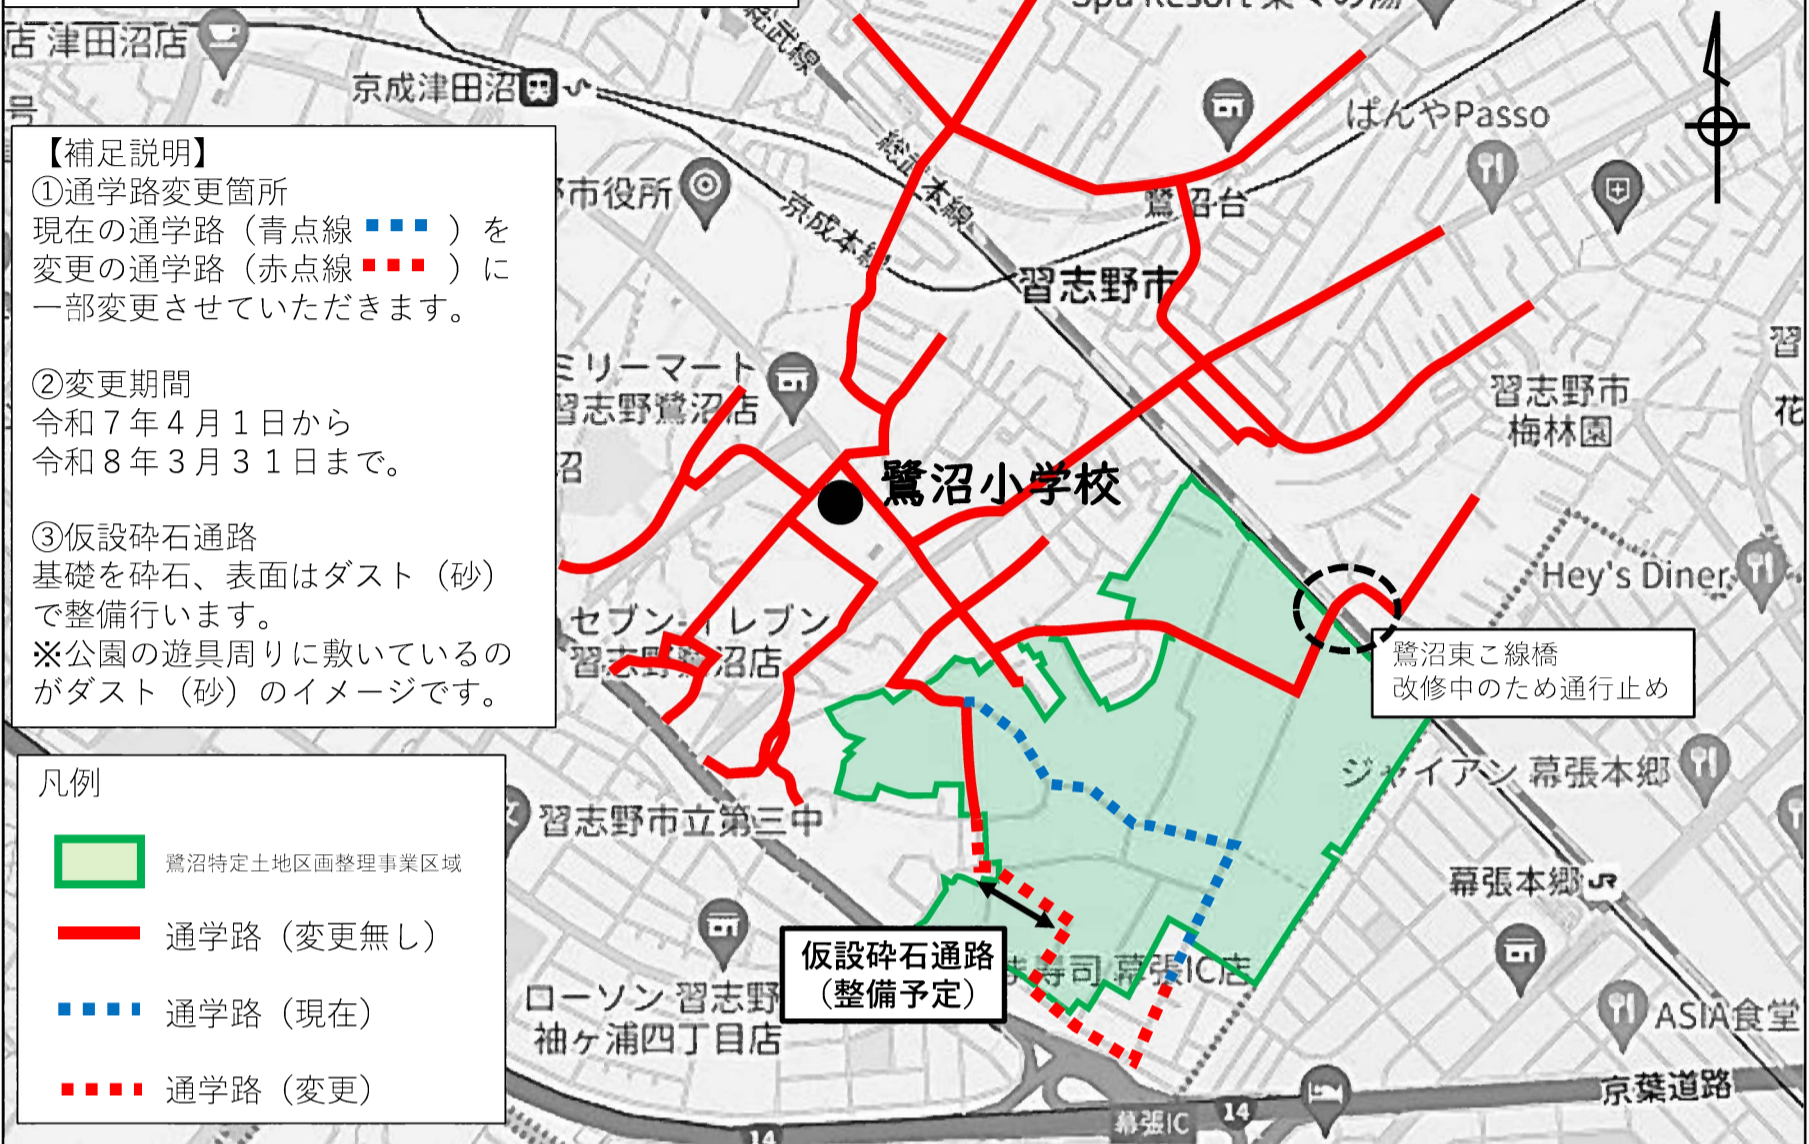

### 鷺沼小学校 通学路変更ルート図

### 鷺沼小学校 通学路(変更) 令和7年4月1日から令和8年3月31日まで